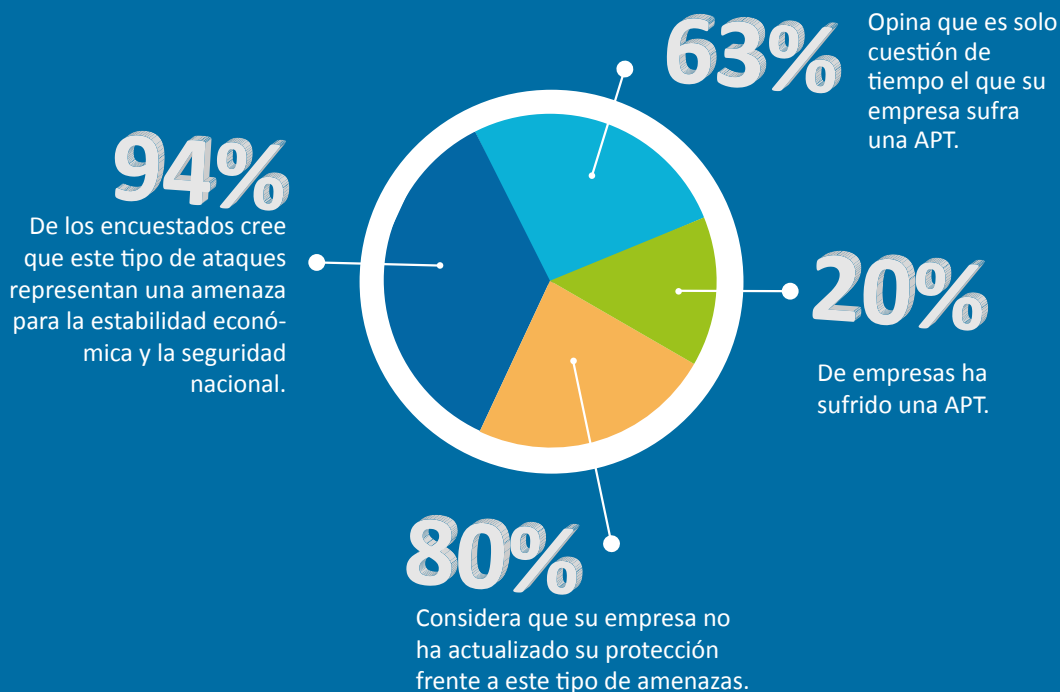

Las APT no solo se ven en la películas.
¿Su empresa está preparada?

carmen
Ciberinteligencia
Avanzada

Centro de Análisis de Registros
y Minería de EveNtos
by S2 Grupo en colaboración con

info@s2grupo.es www.s2grupo.es

Anticipando un mundo
ciberseguro

Conclusiones de un estudio de seguridad realizado por la asociación ISACA entre 1.500 profesionales:

S2 GRUPO junto al CCN, ha creado un sistema único de detección de APTs que a diferencia de los demás, se centra en la fase de persistencia en vez de en la fase de intrusión.